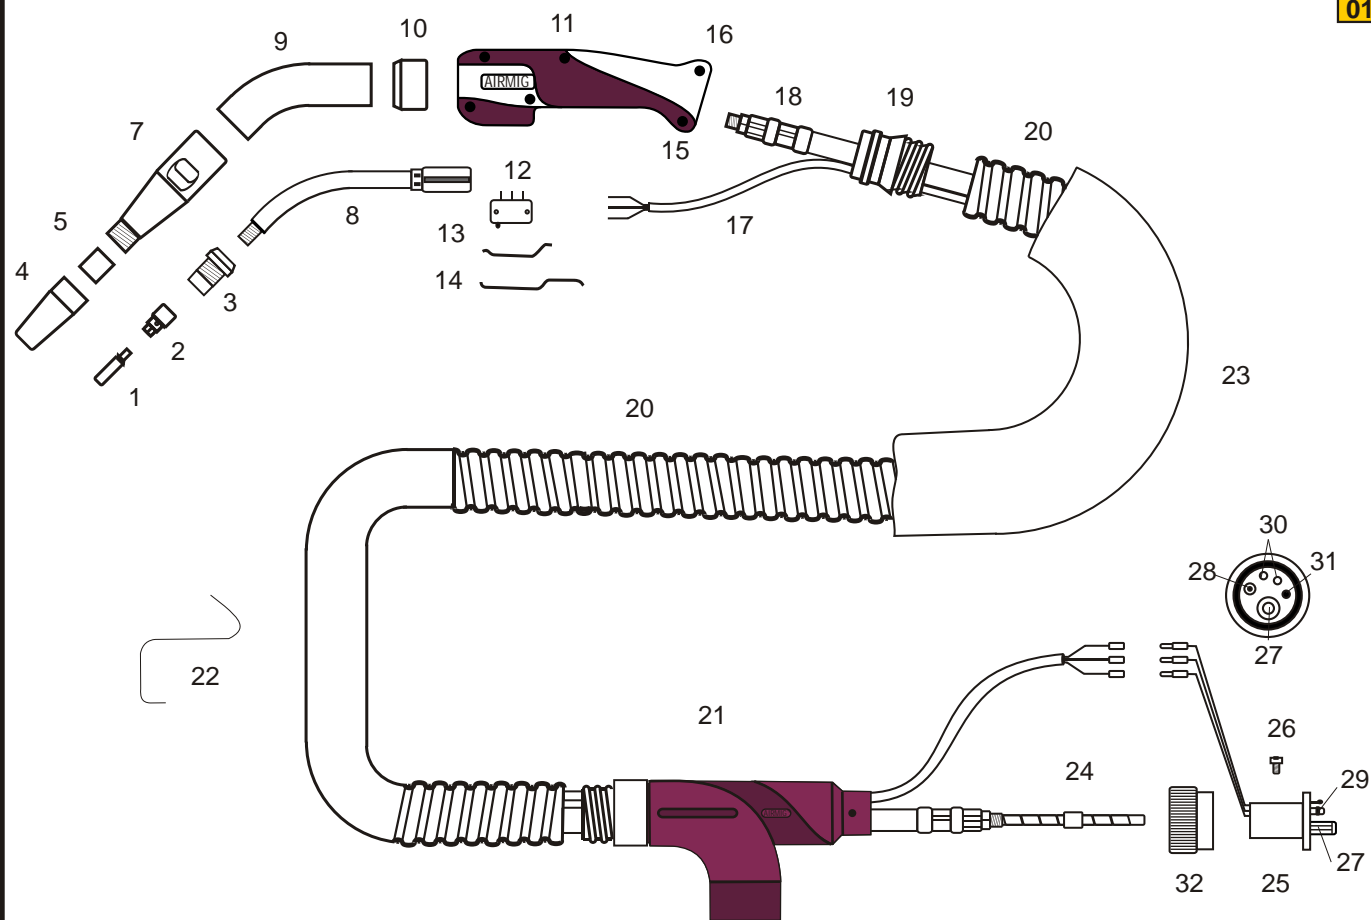

01-08

TORCHE ASPIRANTE 220 -Longueur 4.5m - EURO - Ø40 -

Réf. : AAA 2245

Rep	Désignation	Référence
1	Tube contact Ø6 - 8/10	AAB 25-50
1	Tube contact Ø6 - 10/10	AAB 25-51
1	Tube contact Ø6 - 12/10	AAB 25-52
2	Diffuseur gaz	AAD 31-30
3	Isolant tête d'aspiration	AAE 22-32
4	Buse gaz Ø12	AAC 25-35
5	Buse gaz Ø14	AAC 25-40
5	Buse gaz Ø16	AAC 25-45
5	Isolant buse gaz	AAE 2-46
7	Tête d'aspiration	AAG 1-22
8	Col de cygne 50°	AAH 21-250
9	Lance d'aspiration 50°	AAF 15-20
10	Bague support lance d'aspiration	AAJ 15-190
11	Poignée coquille nue	AAI 3-160
12	Mini rupteur nu	AAK 3-800
13	Ressort gâchette	AAJ 3-171
14	Gâchette	AAJ 3-170
15	Vis poignée coquille (par 10)	AAJ 0-180

Rep	Désignation	Référence
16	Ecrous poignée coquille (par 6)	AAJ 0-182
17	Câble commande cpt lg:4.5 m EURO	AAK 3-804
18	Faisceau de puissance pour lg 4.5m	AAO 10-77
19	Raccord poignée	AAL 3-650
20	Tuyau Ø40 GUIPE au mètre	AAQ T10
21	Té de dérivation	AAP 40-115
22	Kit tubulure Ø40 - lg : 4.5m -	AAM 44-97
23	Gaine de protection tuyau Ø40	AAR C7
24	Gaine guide fil Ø0.6 à 0.8 - lg 5.1m	AAR 1-126
24	Gaine guide fil Ø0.8 à 1 - lg 5.1m	AAR 0-126
25	Connexion EURO	AAP 3-410
26	Vis de blocage té	AAP 3-411
27	Entrée guide fil pour gaine 1.126	AAP 0-511
27	Entrée guide fil pour gaine 0.126	AAP 0-512
28	Tétine gaz	AAP 0-4112
29	Joint tétine gaz (par 10)	AAP 0-4110
30	Contact électrique à ressort fil GRIS	AAP 0-4113B
30	Contact électrique à ressort fil NOIR	AAP 0-4113N
31	Contact électrique fixe	AAP 0-4114
32	Ecrou connexion EURO	AAP 3-409